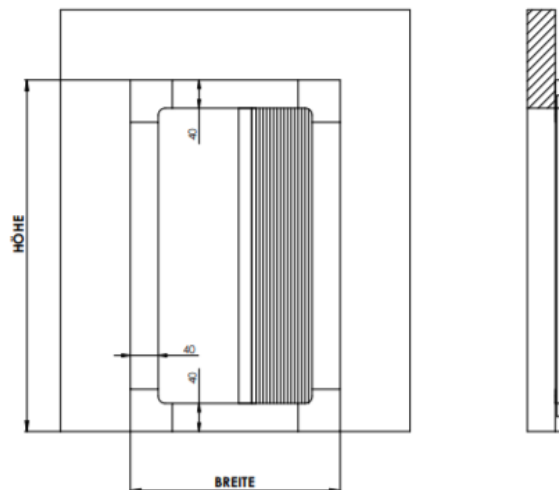

Insektenschutz Pliessee PS1 – Fotoanweisung zur Ausmessung und Bestellung

1) Ausmessung der Breite und Höhe – Ausmessung in die Leibung

Es wird die Breite und Höhe der Öffnung, in die das Netz befestigt wird, ausgemessen. Die Ausmessung führen wir in drei Punkten durch, wir geben den kleinsten Wert an.

2) Ausmessung der Breite und Höhe – Ausmessung auf dem Rahmen

Es wird das Außenmaß des Netzes ausgemessen.

Haben Sie es schon ausgemessen?

Dann reicht nur die Bestellung machen: <https://www.labona.at/insektenschutz> .

Höhe mm
Höhenbegrenzung: 1750 - 2750 mm

Breite mm
Breitenbegrenzung: 700 - 2500 mm

Geben Sie die Produktabmessungen ein. Achtung Limit! Minimale Breitebegrenzung ist 700 mm und Höhebegrenzung ist 1750 mm. Breite kann nicht mehr als 2500 mm und Höhe als 2750 mm sein.