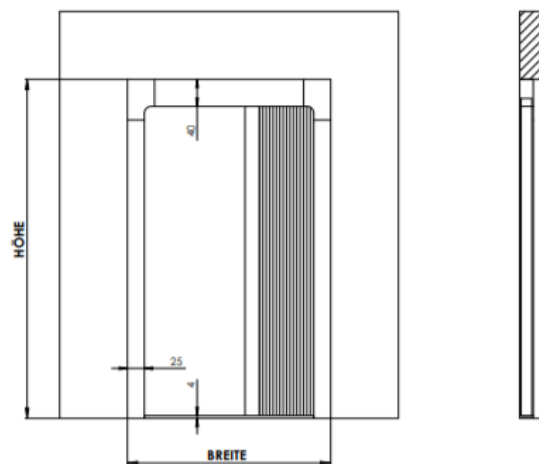

Insektenschutz Pliessee PS1 – Fotoanweisung zur Ausmessung und Bestellung

1) Ausmessung der Breite und Höhe – Ausmessung in die Leibung

Es wird die Breite und Höhe der Öffnung, in die das Netz befestigt wird, ausgemessen. Die Ausmessung führen wir in drei Punkten durch, wir geben den kleinsten Wert an.

2) Ausmessung der Breite und Höhe – Ausmessung auf dem Rahmen

Es wird das Außenmaß des Netzes ausgemessen.

Haben Sie es schon ausgemessen?

Dann reicht nur die Bestellung machen: <https://www.labona.at/insektenschutz> .

Hier wählen Sie das Plissierte Netz PS1. Sie füllen 3 einfachen Schritte aus und Sie können die Bestellung senden.

Produktplanung nach Maß

1. Produktabmessungen	2. Produktfarbe	3. Spezifikationen	4. Zusammenfassung
-----------------------	-----------------	--------------------	--------------------

Höhe mm
Höhenbegrenzung: 1750 - 2750 mm

Breite mm
Breitenbegrenzung: 700 - 2500 mm

Geben Sie die Produktabmessungen ein. Achtung Limit! Minimale Breitebegrenzung ist 700 mm und Höhebegrenzung ist 1750 mm. Breite kann nicht mehr als 2500 mm und Höhe als 2750 mm sein.